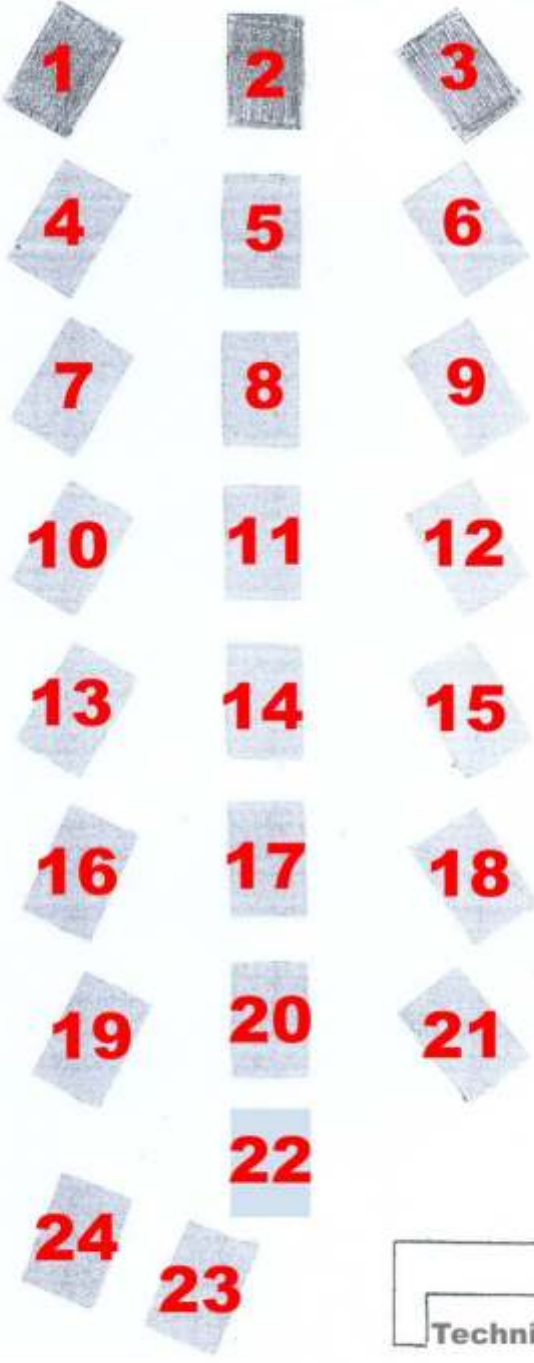

Bühne

Nortus-
gang

J. Podar

Technik

Eingang